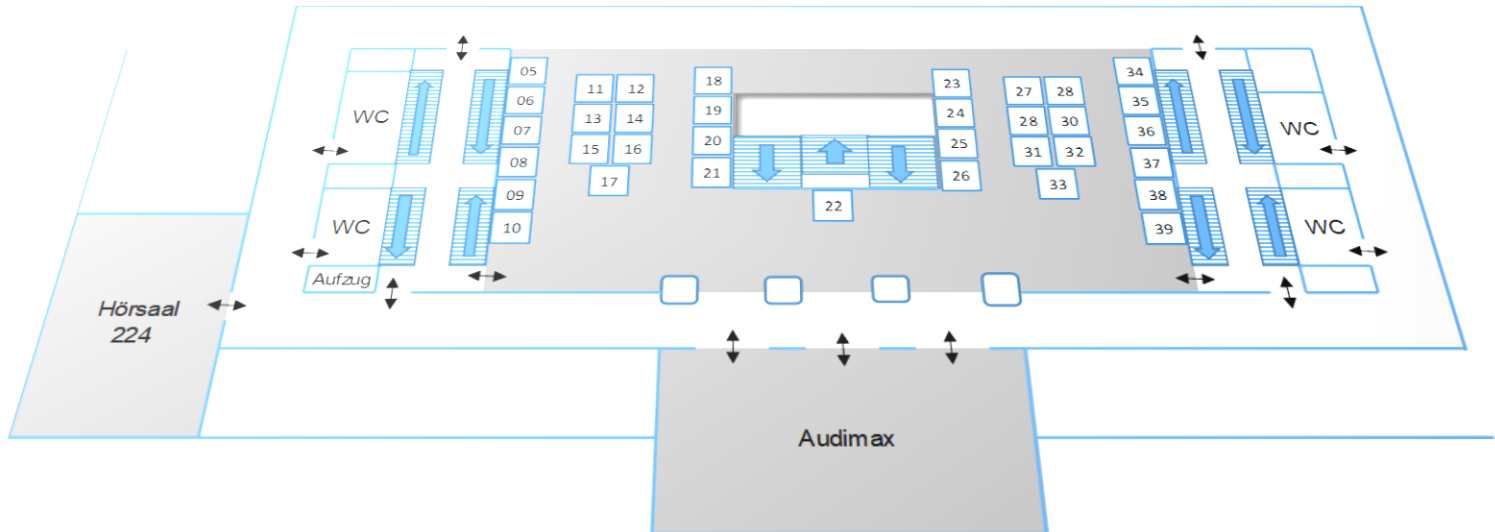

Wo finde ich was? Infostände

1. Obergeschoss, Lichthof

Infostände

5	Karriereberatung der Bundeswehr	24	
6	DHBW Heilbronn/Mosbach	25	Duale Hochschule Gera-Eisenach
7	HS Nordhausen	26	TU München
8	Uni Augsburg	27	TH Nürnberg
9	OTH Regensburg	28	TU Dresden
10	HS Ansbach	29	HS Weihenstephan-Triesdorf
11	Friedrich-Schiller-Universität Jena	30	EAH Jena
12	Hochschule München	31	FAU Erlangen-Nürnberg
13	Universität Passau	32	Universität Regensburg
14	Studienstiftung des dt. Volkes	33	TH Aschaffenburg
15	TU Ilmenau	34	HS Schmalkalden
16	Uni Bamberg	35	Uni Mainz
17	Bauhaus Uni Weimar	36	HS Fulda
18	HS Hof	37	HS Coburg
19	Karlsruher Institut für Technologie (KIT)	38	LMU München
20	EvHS Nürnberg	39	HS Erfurt
21	TU Darmstadt		
22	Agentur für Arbeit Würzburg		
23	Bayerische Landespolizei